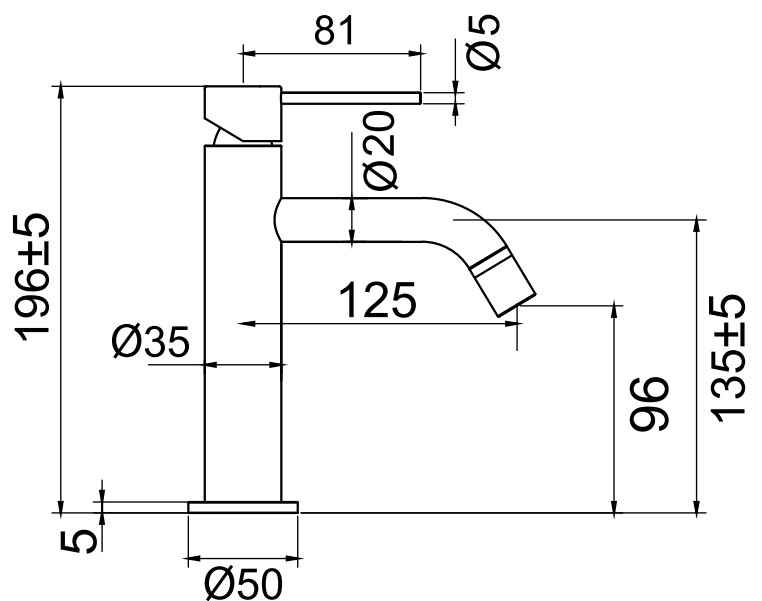

Primy
Stainless Steel
Kitchen & Bathroom

Scandtap AB, Olofsdalsvägen 21, 302 41 Halmstad, Sweden
info@scandtap.com, www.scandtap.com

STF 23-0960-TH1
23-0960-TH2
23-0960-TH3

Vi har produkter anpassade till Branschregler Säker Vatteninstallation 2021:1.

ISO 9001
2015

ISO 14001
2015

ISO 45001
2018

VERIFICATION
S
KIWA

Typgodkännande
Nr: 1786-1787

F